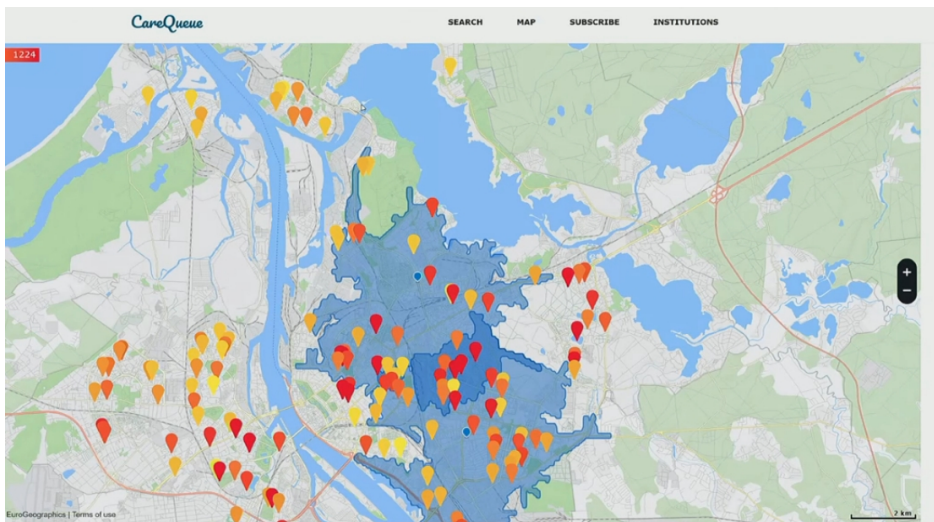

## RISINĀJUMS

Lietotne, ar kuras palīdzību var izsekot pašvaldības bērnudārza rindas kustībai, kā arī informācija par privātajiem bērnudārziem un auklītēm.

CareQueue

SEARCH MAP SUBSCRIBE INSTITUTIONS

**CAREQUEUE: PICK THE RIGHT KINDERGARTEN AND KNOW YOUR REAL QUEUE STATUS**

GET STARTED

Value

<b>10,379</b> Actual queue	<b>11,992</b> Future queue	<b>4,482</b> Private preschool or nanny
-------------------------------	-------------------------------	--------------------------------------------

**CareQueue**

Lietotne bērnudārza rindu mazināšanai.

Informē par bērnudārzu vai auklīšu pieejamību mājvietas vai darba tuvumā.